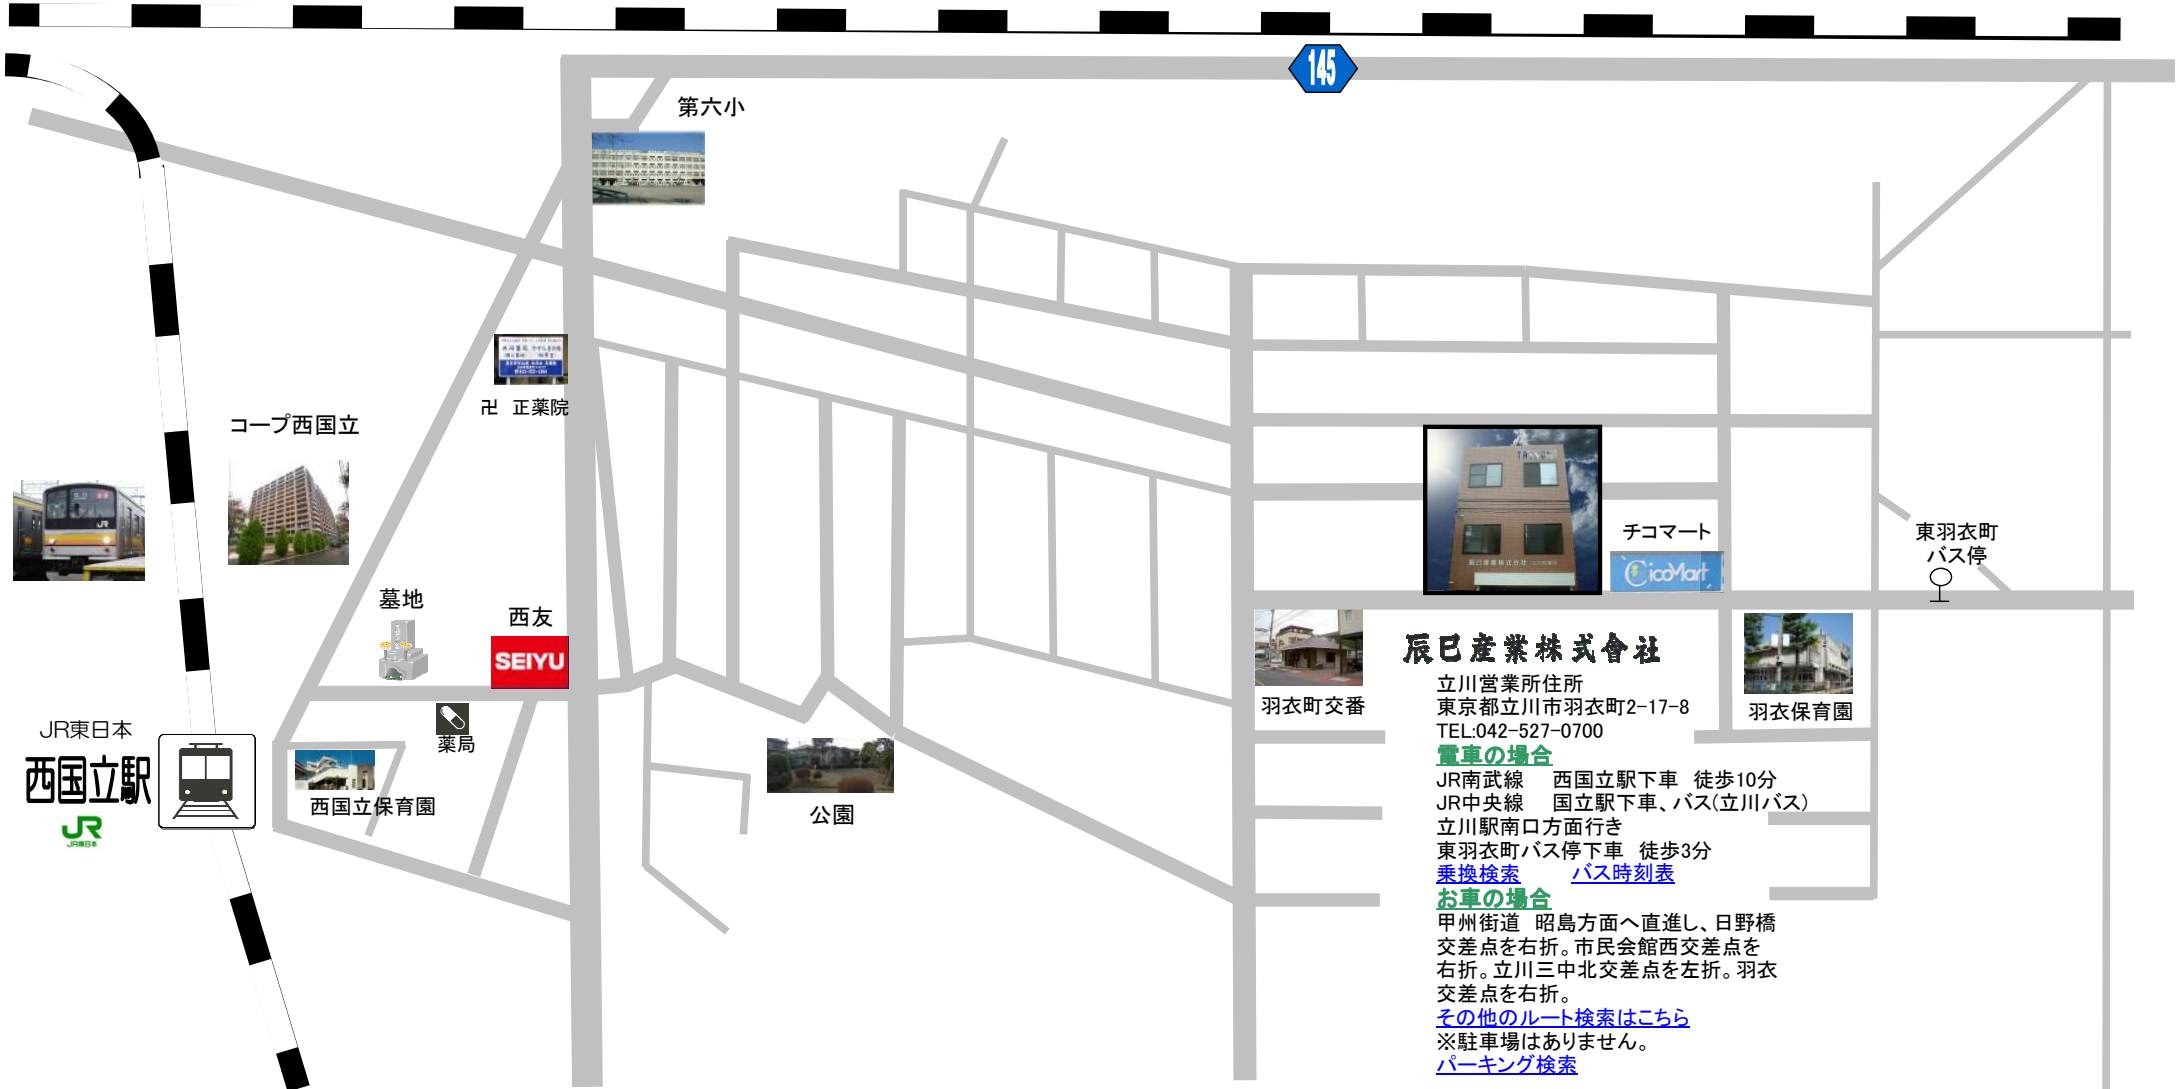

至 立川駅

至 国立駅

### 辰巳産業株式会社

立川営業所住所  
 東京都立川市羽衣町2-17-8  
 TEL:042-527-0700

#### 電車の場合

JR南武線 西国立駅下車 徒歩10分  
 JR中央線 国立駅下車、バス(立川バス)  
 立川駅南口方面行き  
 東羽衣町バス停下車 徒歩3分

[乗換検索](#) [バス時刻表](#)

#### お車の場合

甲州街道 昭島方面へ直進し、日野橋  
 交差点を右折。市民会館西交差点を  
 右折。立川三中北交差点を左折。羽衣  
 交差点を右折。

[その他のルート検索はこちら](#)

※駐車場はありません。

[パーキング検索](#)